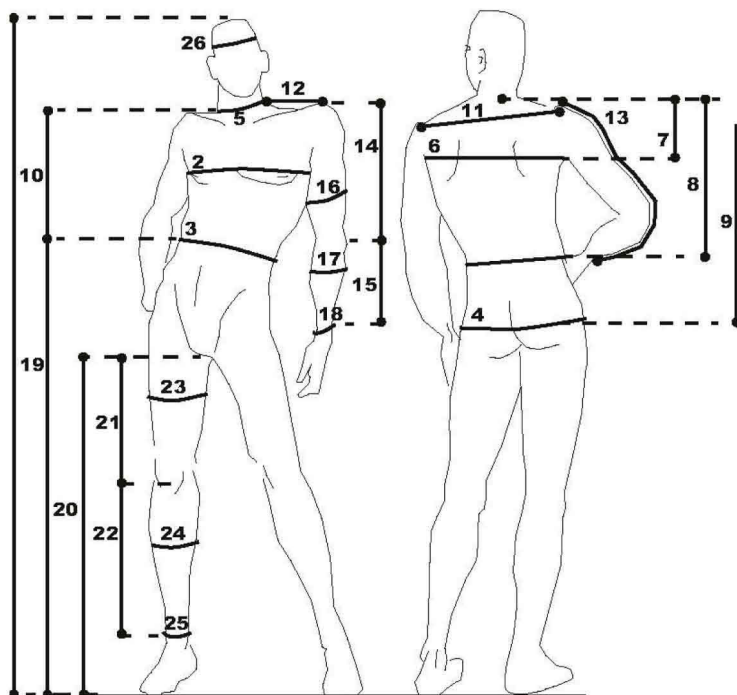

measurements

Birthday:
 Confection:
 Shirt Size:
 Pants Size:

No.	Masurements	Maße	cm	inch
1	Overall Height	Körperhöhe	174	68,5
2	Chest Circ.(Inhale)	Brustumfang	101	39.76
3	Waist Circ.(Inhale)	Taillenumfang	81	31.89
4	Hip Circ.	Gesäßumfang	101	39.76
5	NeckCirc.	Halsumfang	42	16.54
6	Back Width	Rückenbreite	46	18.11
7	Back Length	Rückenhöhe	26	10.24
8	Collar Line to Waist	Rückenlänge	50	19.69
9	Neck to Hip	Hüfttiefe	68	26.77
10	Shoulder to Waist	Vorderlänge	43	16.93
11	Shoulder Width	Schulterbreite	54	21.26
12	Shoulder Length	Schulterlänge	16	6.3
13	Sleeve	Ärmellänge	62	24.41
14	Elbow to Shoulder	Ellenbogen bis Schulter	33	12.99
15	Wrist to Elbow	Ellenbogen bis Handgelenk	26	10.24
16	Bicep Circ.	Oberarmumfang	43	16.93
17	Forearm Circ.	Unterarmumfang	27	10.63
18	Wrist Circ.	Handgelenkumfang	17	6.68
19	Waist Hight	Seitenlänge	144	56.69
20	Inside Leg	Innenbeinlänge	79	56.69
21	Knee to Groin	Schritt bis Knie	35	13.78
22	Knee to Ankle	Knie bis Fußgelenk	40	15.75
23	Thigh Circ.	Oberschenkelumfang	52	20.47
24	Calf Circ.	Wadenumfang	40	15.75
25	Ankle Circ	Fußgelenkumfang	25	9.84
26	Forehead Circ.	Kopfumfag	59	23.23
others	Shoe Size	Schuhgröße	43	16.93
	Glove Size	Handschuhgröße	19	7.48
	Helmet Size	Helmgröße	L	
	Weight	Gewicht	72 kg	
	Spezials			