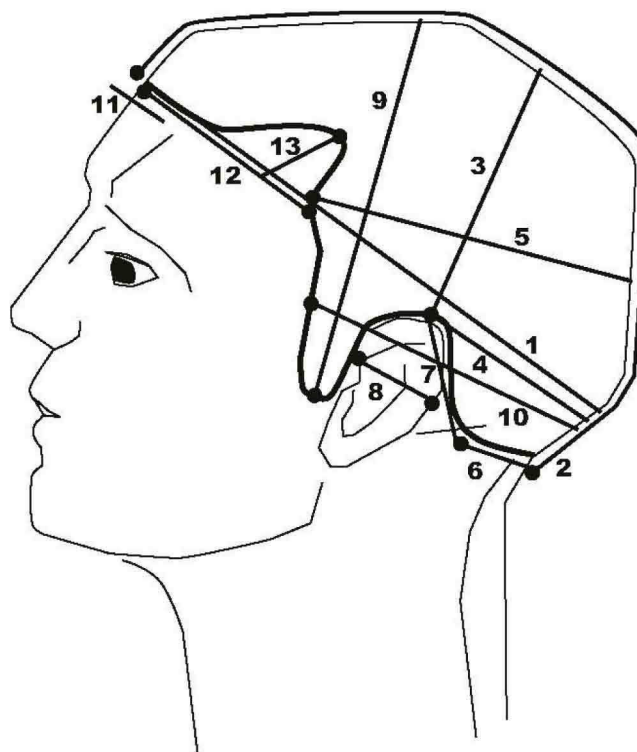

measurements

Name:
Hair :
Eyes:

No.	Measurement Head	Maße für Perücke	cm	inch
1	Head Size	Kopfumfang	59	23.23
2	Forehead to Neck	Stirn zu Nacken	40	15.75
3	Ear to Ear over top of the Head	Ohr zu Ohr ü. Oberkopf	33	12.99
4	Ear to Ear over back of the Head	Ohr zu Ohr ü. Hinterkopf	28	11.02
5	Temple to Temple over back of the Head	Schläfe zu Schläfe über Hinterkopf	37	14.57
6	Width of Neck	Nackebreite	16	6.3
7	Ear to Neck	Ohr zu Nacken	10	3,94
8	Earwidth	Ohrenbreite	4	1,6
9	From Base of Sideburn across top of the head to sideburn	Tempel u Tempel über Oberkopf	35	13.78
10	From Sideburn over the back of the head to Sideburn	Tempel u Tempel über Hinterkopf	33	15,75
11	Forehead Width	Stirnbreite	13	5,12
12	Middle of Forehead to Temple	Stirnmitte zu Schläfe	10	3,94
13	Depth of Receding Haireline	Geheimratsecken	4	1,6